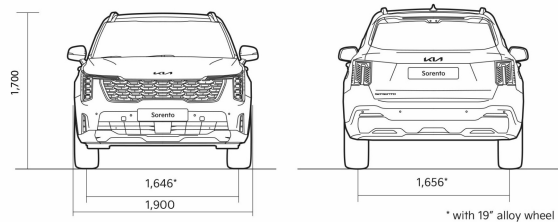

SORENTO FL

Tehnilised andmed

Mootor	2,2 CRDI 8DCT
Kütus	Diisell
Mootori maht (l)	2,2
Pöördemoment (Nm @ rpm)	440 / 1,750 ~ 2,750
Veoskeem	AWD
Võimsus (kw)	142
Võimsus (hj)	194
Käigukast	8-käiguline topeltsiduriga käigukast
Käigukasti tüüp	Automaat
Mootori töömaht (cm³)	2151
Dünaamika	
Tippkiirus (km/h)	201