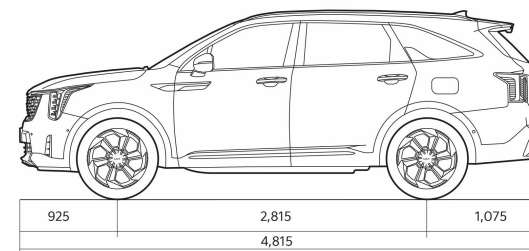

SORENTO FL

Tehnilised andmed

Mootor	2,2 CRDI 8DCT
Kütus	Diisell
Mootori maht (l)	2,2
Pöördemoment (Nm @ rpm)	440 / 1,750 ~ 2,750
Veoskeem	AWD
Võimsus (kw)	142
Võimsus (hj)	194
Käigukast	8-käiguline topeltsiduriga käigukast
Käigukasti tüüp	Automaat
Mootori töömaht (cm³)	2151
Dünaamika	
Tippkiirus (km/h)	201