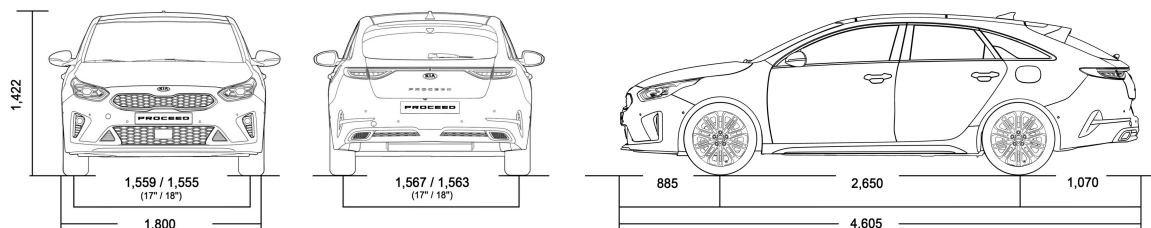

PROCEED

Tehnilised andmed

Mootor	1,4 T-GDI, 140hj 7DCT	1,6 CRDi, 136hj 7DCT	1,6 T-GDI, 204hj 7DCT
Käigukast	7-käiguline topeltsiduriga käigukast	7-käiguline topeltsiduriga käigukast	7-käiguline topeltsiduriga käigukast
Veoskeem	2WD	2WD	2WD
Kütus	Bensiin	Diesel	Bensiin
Mootori maht (l)	1,4	1,6	1,6
Euroklass	Euro-6d	Euro-6d	Euro-6d
Mootori töömaht (cm³)	1353	1598	1591
Võimsus (kw/rpm)	103/6000	100 / 4000	150 / 6000
Võimsus (hj/rpm)	140/6000	136 / 4000	204 / 6000
Pöördemoment (Nm @ rpm)	242/1500~3200	320 / 2000 ~ 2250	265 / 1500 ~ 4500
Dünaamika			
Tippkiirus	205	200	225
Kiirendus 0-100 km/h (s)	9,4	10,1	7,5