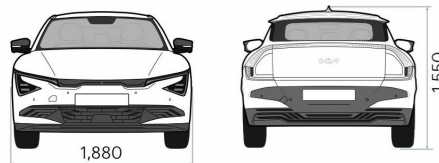

EV6 FL

Динамические характеристики

Двигатель	EV Engine 63 kWh AWD	EV Engine 84 kWh AWD
Топливо	Электрический	Электрический
Крутящий момент (Нм.)	350	350
Привод	RWD	AWD
Коробка передач тип	Автоматическая	Автоматическая
Объём двигателя (куб. см)	0	0
Мощность (Кв)	124.9	168.1
Мощность (л.с.)	170	229
Тип аккумулятора		
Тип аккумулятора	LiPB - Литийонный полимерный аккумулятор	LiPB - Литийонный полимерный аккумулятор
Емкость аккумулятора (кВтч)	63	84