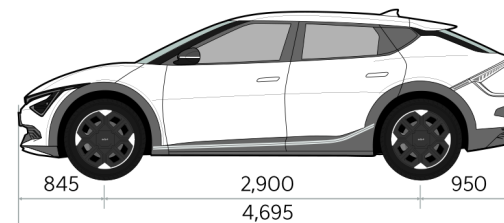

EV6 FL

Динамические характеристики

Двигатель	EV Engine 63 kWh AWD	EV Engine 84 kWh AWD
Топливо	Электрический	Электрический
Крутящий момент (Нм.)	350	350
Привод	RWD	AWD
Коробка передач тип	Автоматическая	Автоматическая
Объём двигателя (куб. см)	0	0
Мощность (Кв)	124.9	168.1
Мощность (л.с.)	170	229
Тип аккумулятора		
Тип аккумулятора	LiPB - Литийонный полимерный аккумулятор	LiPB - Литийонный полимерный аккумулятор
Емкость аккумулятора (кВтч)	63	84