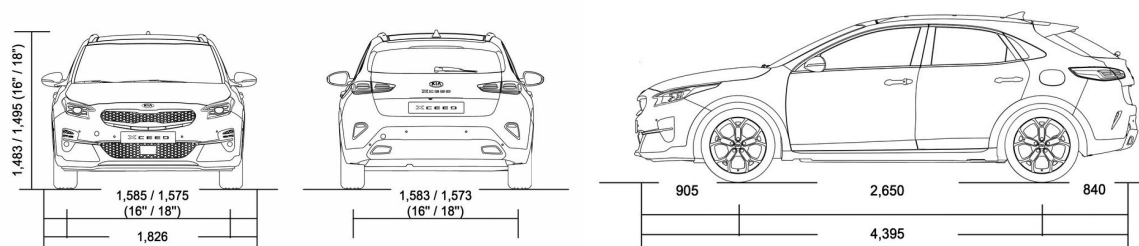

Динамические характеристики

Двигатель	1,4 T-GDI, 140лс	1,6 T-GDI, 204лс 7DCT	1,6 CRDi, 136лс 7DCT	1,0 T-GDI 120 лс
Коробка передач	6-ступенчатый мануал	7-ступенчатый автомат с двумя сцеплениями	7-ступенчатый автомат с двумя сцеплениями	6-ступенчатый мануал
Привод	передний привод	передний привод	передний привод	передний привод
Топливо	Бензин	Бензин	Дизель	Бензин
Объём двигателя (л)	1,4	1,6	1,6	1,0
Евро класс топлива	Euro-6d EVAP	Euro-6d EVAP	Euro-6d EVAP	Euro-6d EVAP
Объём двигателя (куб. см)	1353	1591	1598	998
Мощность (Кв./мин.)	103/6000	150 / 5500	100 / 4000	88,3/6000
Мощность (л.с. при об./мин.)	140/6000	204 / 5500	136 / 4000	120/6000
Крутящий момент (Нм при об./мин.)	242/1500~3200	265 / 1500 ~ 4500	320 / 2000 ~ 2250	172/1500~4000
Динамика				
Максимальная скорость (км/ч)	200	220	198	186