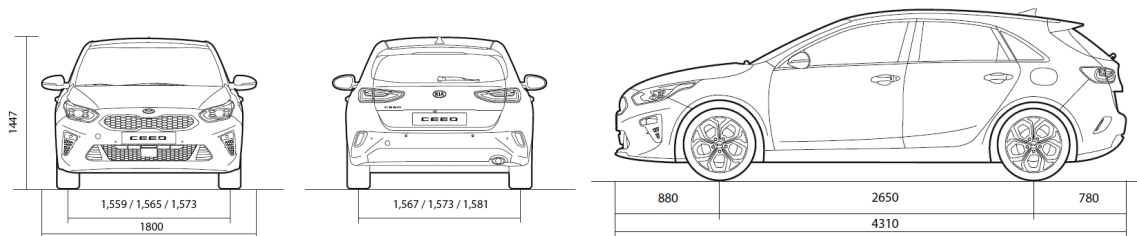

Динамические характеристики

Двигатель	1,0 T-GDI 120 лс	1,6 CRDi, 115лс	1,4 T-GDI, 140лс 7DCT	1,6 CRDi, 136лс	1,6 CRDi, 136лс 7DCT	1,0 T-GDI 100 лс
Коробка передач	6-ступенчатый мануал	6-ступенчатый мануал	7-ступенчатый автомат с двумя сцеплениями	6-ступенчатый мануал	7-ступенчатый автомат с двумя сцеплениями	6-ступенчатый мануал
Привод	2x2	2x2	2x2	2x2	2x2	2x2
Топливо	Бензин	Дизель	Бензин	Дизель	Дизель	Бензин
Объём двигателя (л)	1,0	1,6	1,4	1,6	1,6	1,0
Евро класс топлива	Euro-6d EVAP	Euro-6d EVAP	Euro-6d EVAP	Euro-6d EVAP	Euro-6d EVAP	Euro-6d EVAP
Объём двигателя (куб. см)	998	1598	1353	1598	1598	998
Мощность (Кв./мин.)	88.3/6000	85 / 4000	103/6000	100 / 4000	100 / 4000	73,6/6000
Мощность (л.с. при об./мин.)	120/6000	115 / 4000	140/6000	136 / 4000	136 / 4000	100/6000
Крутящий момент (Нм при об./мин.)	172/1500~4000	280 / 1500 ~ 2750	242/1500~3200	280 / 1500 ~ 3000	320 / 2000 ~ 2250	172/1500~4000
Динамика						
Максимальная скорость (км/ч)	190	192	205	200	200	183
Разгон 0-100 км/ч (с)	11,1	10,9	9,2	10,2	9,9	11,8