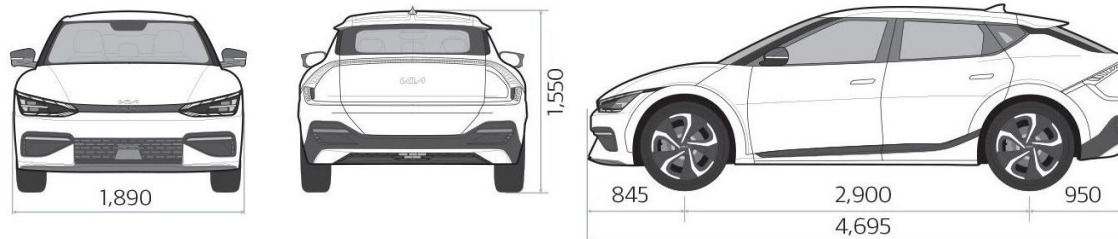

EV6

Прейскурант

KIA EV6 цена от 14.09.2023

Двигатель	Уровень комплектации	Емкость аккумулятора kWh	Топливо	Энергопотребление kWh/100km	ЦЕНА
EV Engine 77,4 kWh RWD	GT-Line	77,4	Электродвигатель	16,5	61 490
EV Engine 77,4 kWh RWD	GT-Line TX	77,4	Электродвигатель	16,5	64 990
EV Engine 77,4 kWh AWD	GT-Line	77,4	Электродвигатель	17,2	64 490
EV Engine 77,4 kWh AWD	GT-Line TX	77,4	Электродвигатель	17,2	67 990
EV Engine 77,4 kWh AWD GT	GT	77,4	Электродвигатель	20,6	73 990

EV6

Динамические характеристики

Двигатель	EV Engine 77,4 kWh RWD	EV Engine 77,4 kWh AWD	EV Engine 77,4 kWh AWD GT
Топливо	Electric	Electric	Electric
Крутящий момент (Нм при об./мин.)	350/-4400	передний 255/-2600; задний 350/-4400	передний 350/-4200; задний 390/-6600
Привод	RWD	AWD	AWD
Коробка передач тип	Автоматическая	Автоматическая	Автоматическая
Объём двигателя (куб. см)	0	0	0
Мощность (Кв)	168,1/4600-9200	передний 73,9/2800-6200; задний 165,4/4600-9200	передний 160/4400-9000; задний 270/6800-9400
Мощность (л.с.)	228,6/4600-9200	передний 100,5/2800-6200; задний 224,9/4600-9200	передний 217,5/4400-9000; задний 367,1/6800-9400

EV6

Динамические характеристики

Зарядка	EV Engine 77,4 kWh RWD	EV Engine 77,4 kWh AWD	EV Engine 77,4 kWh AWD GT
Зарядка дома (нужна зарядочная станция) 3x380V 10,5 kW	7h 20 min	7h 20 min	7h 20 min
Динамика			
Максимальная скорость (км/ч)	185	188	260
Разгон 0-100 км/ч (с)	7,3	5	3,5
Вождение диапазон (км)	528	506	424
Вождение диапазон в городе (км)	687	630	-
Габариты			
Длина (мм)	4695	4695	4695
Ширина (мм)	1890	1890	1890
Высота (мм)	1550	1550	1545
Колесная база (мм)	2900	2900	2900
Количество дверей	5	5	5
Количество посадочных мест	5	5	5