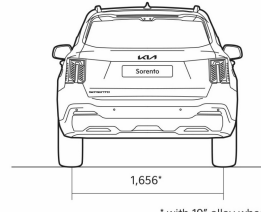

SORENTO HYBRID FL

Динамические характеристики

* with 19" alloy wheel