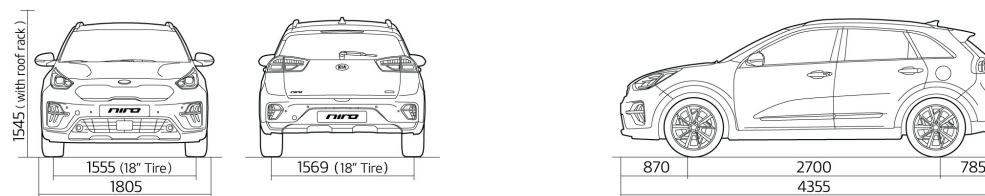

NIRO HEV MY21

Прейскурант

KIA NIRO HEV MY21 цена от 13.05.2021

Модель	Топливо	Коробка передач	Расход топлива в смешанном цикле	Выброс CO ₂ (г/км)	ЦЕНА	Специальная цена
1,6 LX 6DCT	Гибрид (бензин)	Автоматическая	3,8 - 4,8	110	24 990	22 490
1,6 EX 6DCT	Гибрид (бензин)	Автоматическая	4,4 - 5,2	119	27 990	24 990
1,6 TX 6DCT	Гибрид (бензин)	Автоматическая	4,4 - 5,3	120	30 990	27 990

Динамические характеристики

Двигатель	1.6 GDI 6DCT
Коробка передач	6-ступенчатый автомат с двумя сцеплениями
Топливо	Гибрид (бензин)
Объём двигателя (л)	1,6
Евро класс топлива	Euro-6d
Объём двигателя (куб. см)	1580
Мощность (Кв./мин.)	77,2
Мощность (л.с. при об./мин.)	105
Тип аккумулятора	
Максимальная Мощность (кВ)	32
Динамика	
Максимальная скорость (км/ч)	164
Разгон 0-100 км/ч (с)	11,5

Динамические характеристики

Расход топлива л/100 км Расход топлива указан в соответствии с тестами NEDC	1.6 GDI 6DCT
Расход топлива на шоссе	3,9
Расход топлива в городе	3,8
Расход топлива средний	3,8
Эмиссия CO ₂	88
Расход топлива средний (WLTP)	4,8
Эмиссия CO ₂ (WLTP)	110
Габариты	
Количество дверей	5
Количество посадочных мест	5
Длина (мм)	4355
Ширина (мм)	1805
Высота (мм)	1535 (1545)
Колесная база (мм)	2700

Динамические характеристики

Габариты	1.6 GDI 6DCT
Дорожный просвет (мм)	160
Массы и объёмы	
Масса брутто (кг)	1930
Масса нетто (кг)	1415-1510
Прицеп с тормозами (кг)	1300
Прицеп без тормозов (кг)	600
Допустимая нагрузка на крыше (кг)	100
Топливный бак (л)	45
Объем багажника (л)	436-1434