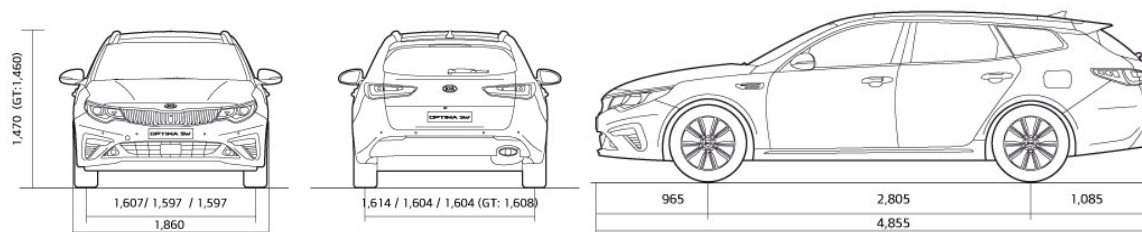

## Прейскурант

KIA OPTIMA SW MY19 цена от 29.08.2018

Двигатель	Уровень комплектации	Коробка передач	Топливо	Расход топлива в смешанном цикле	Выброс CO <sub>2</sub> (г/км)	ЦЕНА
1.6 T-GDI 7DCT MY19	EX	7DCT	Бензин	6,5	149	25 490
1.6 CRDi 7DCT MY19	EX	7DCT	Дизель	4,3	112	26 990
1.6 T-GDI 7DCT MY19	Comfort Pack	7DCT	Бензин	6,5	149	28 490
1.6 CRDi 7DCT MY19	Comfort Pack	7DCT	Дизель	4,3	112	29 990
1.6 T-GDI 7DCT MY19	TX	7DCT	Бензин	6,5	149	32 490
1.6 CRDi 7DCT MY19	TX	7DCT	Дизель	4,3	112	33 990

## Динамические характеристики

Двигатель	1.6 CRDi 7DCT MY19	1.6 T-GDI 7DCT MY19
Коробка передач	7-ступенчатый автомат с двумя сцеплениями	7-ступенчатый автомат с двумя сцеплениями
Диаметр цилиндра	77	77
Объем двигателя (л)	1598	1591
Ход поршня	85,8	85,44
Объем двигателя (куб. см)	1,6	1,6
Мощность (Кв./мин.)	100@4000	132@5500
Мощность (л.с. при об./мин.)	136@4000	180@5500
Коэффициент сжатия	15,9	10
Крутящий момент (Нм при об./мин.)	320@2000~2250	265@1500~4500
Динамика		
Максимальная скорость (км/ч)	193	207
Разгон 0-100 км/ч (с)	11,8	8,9