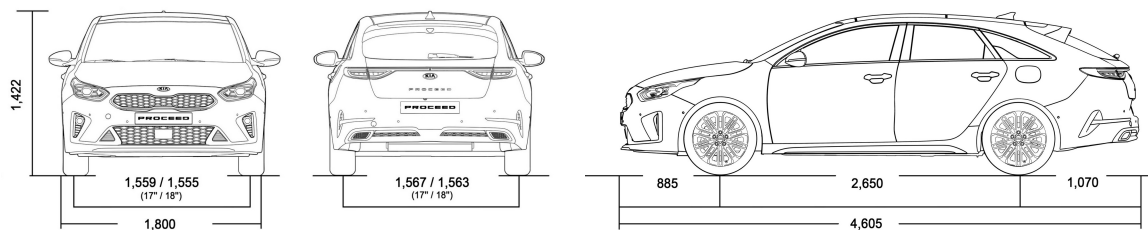

PROCEED MY21

Прейскурант

KIA PROCEED MY21 цена от 24.09.2020

Модель	Коробка передач	Выброс CO ₂ (г/км)	Расход топлива в смешанном цикле	ЦЕНА
1,5 T-GDI GT-Line 7DCT	Автоматическая	130,5-138,1	5,750-6,85	24 390
1,6 T-GDI GT 7DCT	Автоматическая	153,2	6,777	27 740
1,6 T-GDI GT TX 7DCT	Автоматическая	153,2	6,777	29 690

Динамические характеристики

Двигатель	1,5 T-GDI, 160лс 7DCT	1,6 T-GDI, 204лс 7DCT
Коробка передач	7-ступенчатый автомат с двумя сцеплениями	7-ступенчатый автомат с двумя сцеплениями
Привод	передний привод	передний привод
Топливо	Бензин	Бензин
Объём двигателя (л)	1,5	1,6
Объём двигателя (куб. см)	1482	1591
Мощность (Кв./мин.)	117,5/5500	150 / 6000
Мощность (л.с. при об./мин.)	160/5500	204 / 6000
Крутящий момент (Нм при об./мин.)	253/1500-3500	265/1500-4500
Динамика		
Максимальная скорость (км/ч)	210	225
Разгон 0-100 км/ч (с)	8,8	7,5
Расход топлива л/100 км Расход топлива указан в соответствии с тестами NEDC		
Расход топлива средний (WLTP)	5,750-6,85	6,777

Динамические характеристики

Расход топлива л/100 км Расход топлива указан в соответствии с тестами NEDC	1,5 T-GDI, 160лс 7DCT	1,6 T-GDI, 204лс 7DCT
Эмиссия CO ₂ (WLTP)	130,5-138,1	153,2
Габариты		
Количество дверей	5	5
Количество посадочных мест	5	5
Длина (мм)	4605	4605
Ширина (мм)	1800	1800
Высота (мм)	1422	1422
Колесная база (мм)	2650	2650
Массы и объёмы		
Масса брутто (кг)	1880	1900
Масса нетто (кг)	1451	1469
Прицеп с тормозами (кг)	1000 (1410*)	1410
Прицеп без тормозов (кг)	500 (600*)	600
Топливный бак (л)	50	50