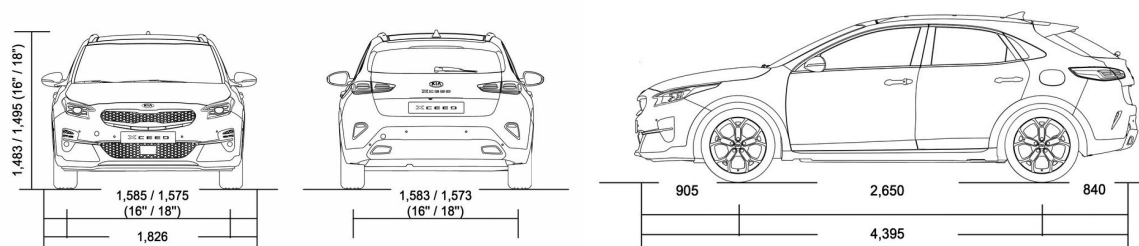

Динамические характеристики

Двигатель	1,5 T-GDI, 160 лс	1,6 T-GDI, 204лс 7DCT	1,6 CRDi HP Mild Hybrid 7DCT (136 лс)	1,5 T-GDI, 160лс 7DCT	1,0 T-GDI 120 лс
Коробка передач	6-ступенчатый мануал	7-ступенчатый автомат с двумя сцеплениями	7-ступенчатый автомат с двумя сцеплениями	7-ступенчатый автомат с двумя сцеплениями	6-ступенчатый мануал
Привод	передний привод	передний привод	передний привод	передний привод	передний привод
Топливо	Бензин	Бензин	Дизель	Бензин	Бензин
Объём двигателя (л)	1,5	1,6	1,6	1,5	1,0
Объём двигателя (куб. см)	1482	1591	1598	1482	998
Мощность (Кв./мин.)	117,5/5500	150/6000	100/4000	117,5/5500	88,3/6000
Мощность (л.с. при об./мин.)	160/5500	204/6000	136/4000	160/5500	120/6000
Крутящий момент (Нм при об./мин.)	253/1500-3500	265/1500-4500	320/2000-2250	253/1500-3500	172/1500-4000
Динамика					
Максимальная скорость (км/ч)	208	220	198	208	186
Разгон 0-100 км/ч (с)	9,0	7,5	10,1	9,2	11,5