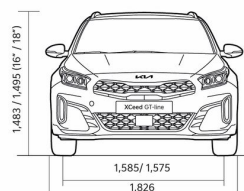

XCEED

Динамические характеристики

Двигатель	1,5 T-GDI, 140 лс	1,5 T-GDI, 140 лс 7DCT
Топливо	Бензин	Бензин
Объём двигателя (л)	1,5	1,5
Крутящий момент (Нм при об./мин.)	Подлежит подтверждению	Подлежит подтверждению
Привод	FWD	FWD
Мощность (Кв)	103	103
Мощность (л.с.)	140	140
Коробка передач	6-ступенчатый мануал	7-ступенчатый автомат с двумя сцеплениями
Коробка передач тип	Мануальная	Автоматическая
Объём двигателя (куб. см)	1482	1482