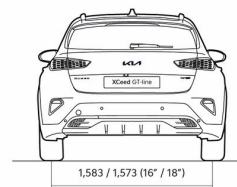

XCEED

Динамические характеристики

Двигатель	1,5 T-GDI, 140 лс	1,5 T-GDI, 140 лс 7DCT
Топливо	Бензин	Бензин
Объём двигателя (л)	1,5	1,5
Крутящий момент (Нм при об./мин.)	Подлежит подтверждению	Подлежит подтверждению
Привод	FWD	FWD
Мощность (Кв)	103	103
Мощность (л.с.)	140	140
Коробка передач	6-ступенчатый мануал	7-ступенчатый автомат с двумя сцеплениями
Коробка передач тип	Мануальная	Автоматическая
Объём двигателя (куб. см)	1482	1482