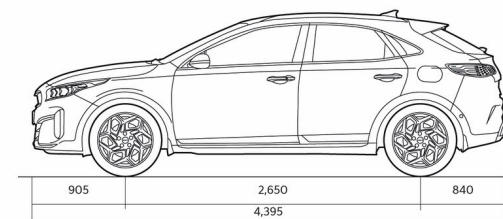

XCEED

Динамические характеристики

Двигатель	1,5 T-GDI, 140 лс	1,5 T-GDI, 140 лс 7DCT
Топливо	Бензин	Бензин
Объём двигателя (л)	1,5	1,5
Крутящий момент (Нм при об./мин.)	Подлежит подтверждению	Подлежит подтверждению
Привод	FWD	FWD
Мощность (Кв)	103	103
Мощность (л.с.)	140	140
Коробка передач	6-ступенчатый мануал	7-ступенчатый автомат с двумя сцеплениями
Коробка передач тип	Мануальная	Автоматическая
Объём двигателя (куб. см)	1482	1482