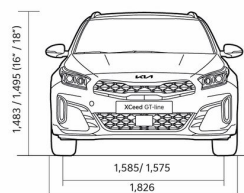

XCEED

Динамические характеристики

Двигатель	1,5 T-GDI, 140 лс	1,5 T-GDI, 140 лс 7DCT
Топливо	Бензин	Бензин
Объём двигателя (л)	1,5	1,5
Крутящий момент (Нм при об./мин.)	253 / 1,500~3,000	253 / 1,500~3,000
Привод	FWD	FWD
Мощность (Кв)	103	103
Мощность (л.с.)	140	140
Коробка передач	6-ступенчатый мануал	7-ступенчатый автомат с двумя сцеплениями
Коробка передач тип	Мануальная	Автоматическая
Объём двигателя (куб. см)	1482	1482