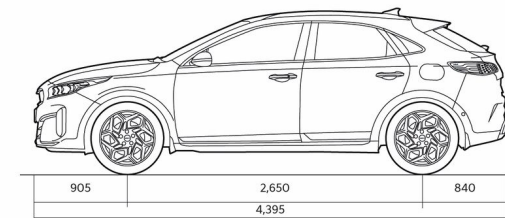

XCEED

Динамические характеристики

Двигатель	1,5 T-GDI, 140 лс	1,5 T-GDI, 140 лс 7DCT
Топливо	Бензин	Бензин
Объём двигателя (л)	1,5	1,5
Крутящий момент (Нм при об./мин.)	253 / 1,500~3,000	253 / 1,500~3,000
Привод	FWD	FWD
Мощность (Кв)	103	103
Мощность (л.с.)	140	140
Коробка передач	6-ступенчатый мануал	7-ступенчатый автомат с двумя сцеплениями
Коробка передач тип	Мануальная	Автоматическая
Объём двигателя (куб. см)	1482	1482