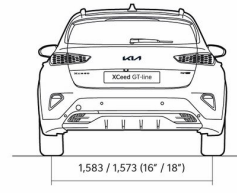

XCEED

Динамические характеристики

Двигатель	1,5 T-GDI, 140 лс	1,5 T-GDI, 140 лс 7DCT
Топливо	Бензин	Бензин
Объём двигателя (л)	1,5	1,5
Крутящий момент (Нм при об./мин.)	253 / 1,500~3,000	253 / 1,500~3,000
Привод	FWD	FWD
Мощность (Кв)	103	103
Мощность (л.с.)	140	140
Коробка передач	6-ступенчатый мануал	7-ступенчатый автомат с двумя сцеплениями
Коробка передач тип	Мануальная	Автоматическая
Объём двигателя (куб. см)	1482	1482