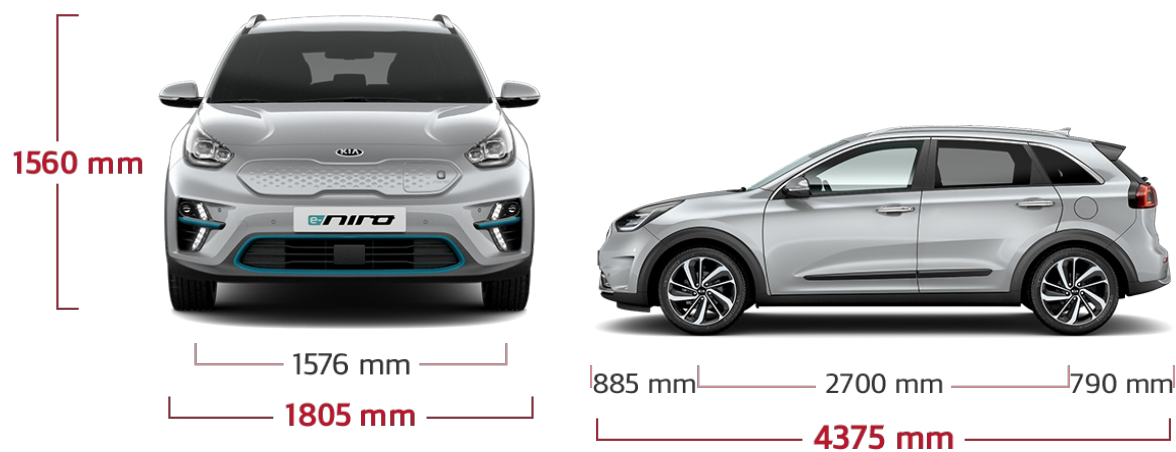

Tehnilised andmed

Mootor	
Võimsus (kw/rpm)	Permanent Magnet AC Synchronous Motor 150/3800-8000
Võimsus (hj/rpm)	204/3800-8000
Pöördemoment (Nm @ rpm)	395/0-3600
Aku tüüp	
Aku tüüp	LiPB – Liitiumioon Polümeer aku
Aku mahutavus (kWh)	64
Võimsus (kW)	170
Aku pingeline (V)	356
Charging	
Elektrienergia kulu (Wh/km)	159