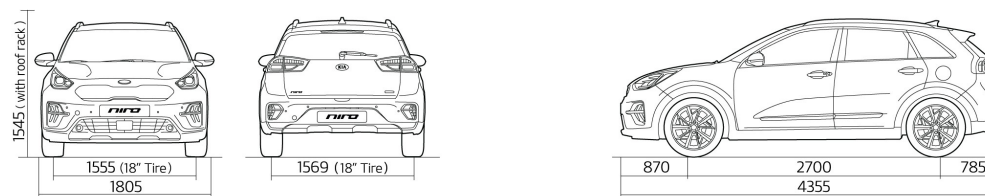

NIRO HEV MY21

Hinnad ja varustused

KIA NIRO HEV MY21 HINNAKIRI 13.05.2021

Mudel	Kütus	Käigukast	Kombineeritud kütusekulu	CO ₂ emissioon (g/km)	Hind	Soodushind
1,6 LX 6DCT	Hübriid (bensiin)	Automaat	3,8 - 4,8	110	24 990	22 490
1,6 EX 6DCT	Hübriid (bensiin)	Automaat	4,4 - 5,2	119	27 990	24 990
1,6 TX 6DCT	Hübriid (bensiin)	Automaat	4,4 - 5,3	120	30 990	27 990

Tehnilised andmed

Mootor	1.6 GDI 6DCT
Käigukast	6-käiguline topeltsiduriga käigukast
Kütus	Hübrid (bensiin)
Mootori maht (l)	1,6
Euroklass	Euro-6d
Mootori töömaht (cm ³)	1580
Võimsus (kw/rpm)	77,2
Võimsus (hj/rpm)	105
Aku tüüp	
Võimsus (kW)	32
Dünaamika	
Tippkiirus	164
Kiirendus 0-100 km/h (s)	11,5

Tehnilised andmed

Kütusekulu (l/100 km) Kütusekulu on määratud NEDC testiga	1.6 GDI 6DCT
Kütusekulu maanteel	3,9
Kütusekulu linnas	3,8
Kütusekulu keskmine	3,8
CO2 emissioon	88
Kütusekulu keskmine (WLTP)	4,8
CO2 emissioon (WLTP)	110
Mõõdud	
Uste arv	5
Istekohtade arv	5
Pikkus (mm)	4355
Laius (mm)	1805
Kõrgus (mm)	1535 (1545)
Teljevahe (mm)	2700

Tehnilised andmed

Mõõdud	1.6 GDI 6DCT
Kliirens (mm)	160
Kaalud, ruumid	
Täismass (kg)	1930
Tühimass (kg)	1415-1510
Piduriga haagis (kg)	1300
Pidurita haagis (kg)	600
Katusereelingute kandevõime (kg)	100
Kütusepaak (l)	45
Pakiruumi suurus (l)	436-1434