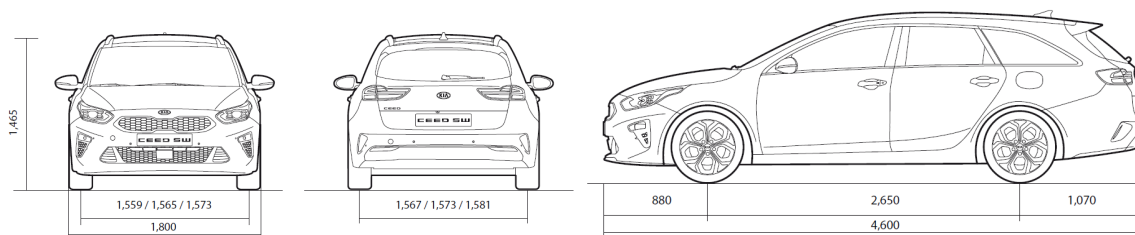

Динамические характеристики

Двигатель	1,0 T-GDI 120 лс	1,6 CRDi HP Mild Hybrid (136 лс)	1,5 T-GDI, 160 лс	1,5 T-GDI, 160лс 7DCT	1,6 CRDi HP Mild Hybrid 7DCT (136 лс)	1,0 T-GDI 100 лс
Коробка передач	6-ступенчатый мануал	6-ступенчатый мануал	6-ступенчатый мануал	7-ступенчатый автомат с двумя сцеплениями	7-ступенчатый автомат с двумя сцеплениями	6-ступенчатый мануал
Привод	передний привод	передний привод	передний привод	передний привод	передний привод	передний привод
Топливо	Бензин	Дизель	Бензин	Бензин	Дизель	Бензин
Объём двигателя (л)	1,0	1,6	1,5	1,5	1,6	1,0
Объём двигателя (куб. см)	998	1598	1482	1482	1598	998
Мощность (Кв./мин.)	88,3/6000	100/4000	117,5/5500	117,5/5500	100/4000	73,6/4500-6000
Мощность (л.с. при об./мин.)	120/6000	136/4000	160/5500	160/5500	136/4000	100/4500-6000
Крутящий момент (Нм при об./мин.)	172/1500-4000	280/1500-3000	253/1500-3500	253/1500-3500	320/2000-2250	172/1500-4000
Динамика						
Максимальная скорость (км/ч)	190	200	210	210	200	183
Разгон 0-100 км/ч (с)	11,4	10,4	8,6	8,8	10,4	12